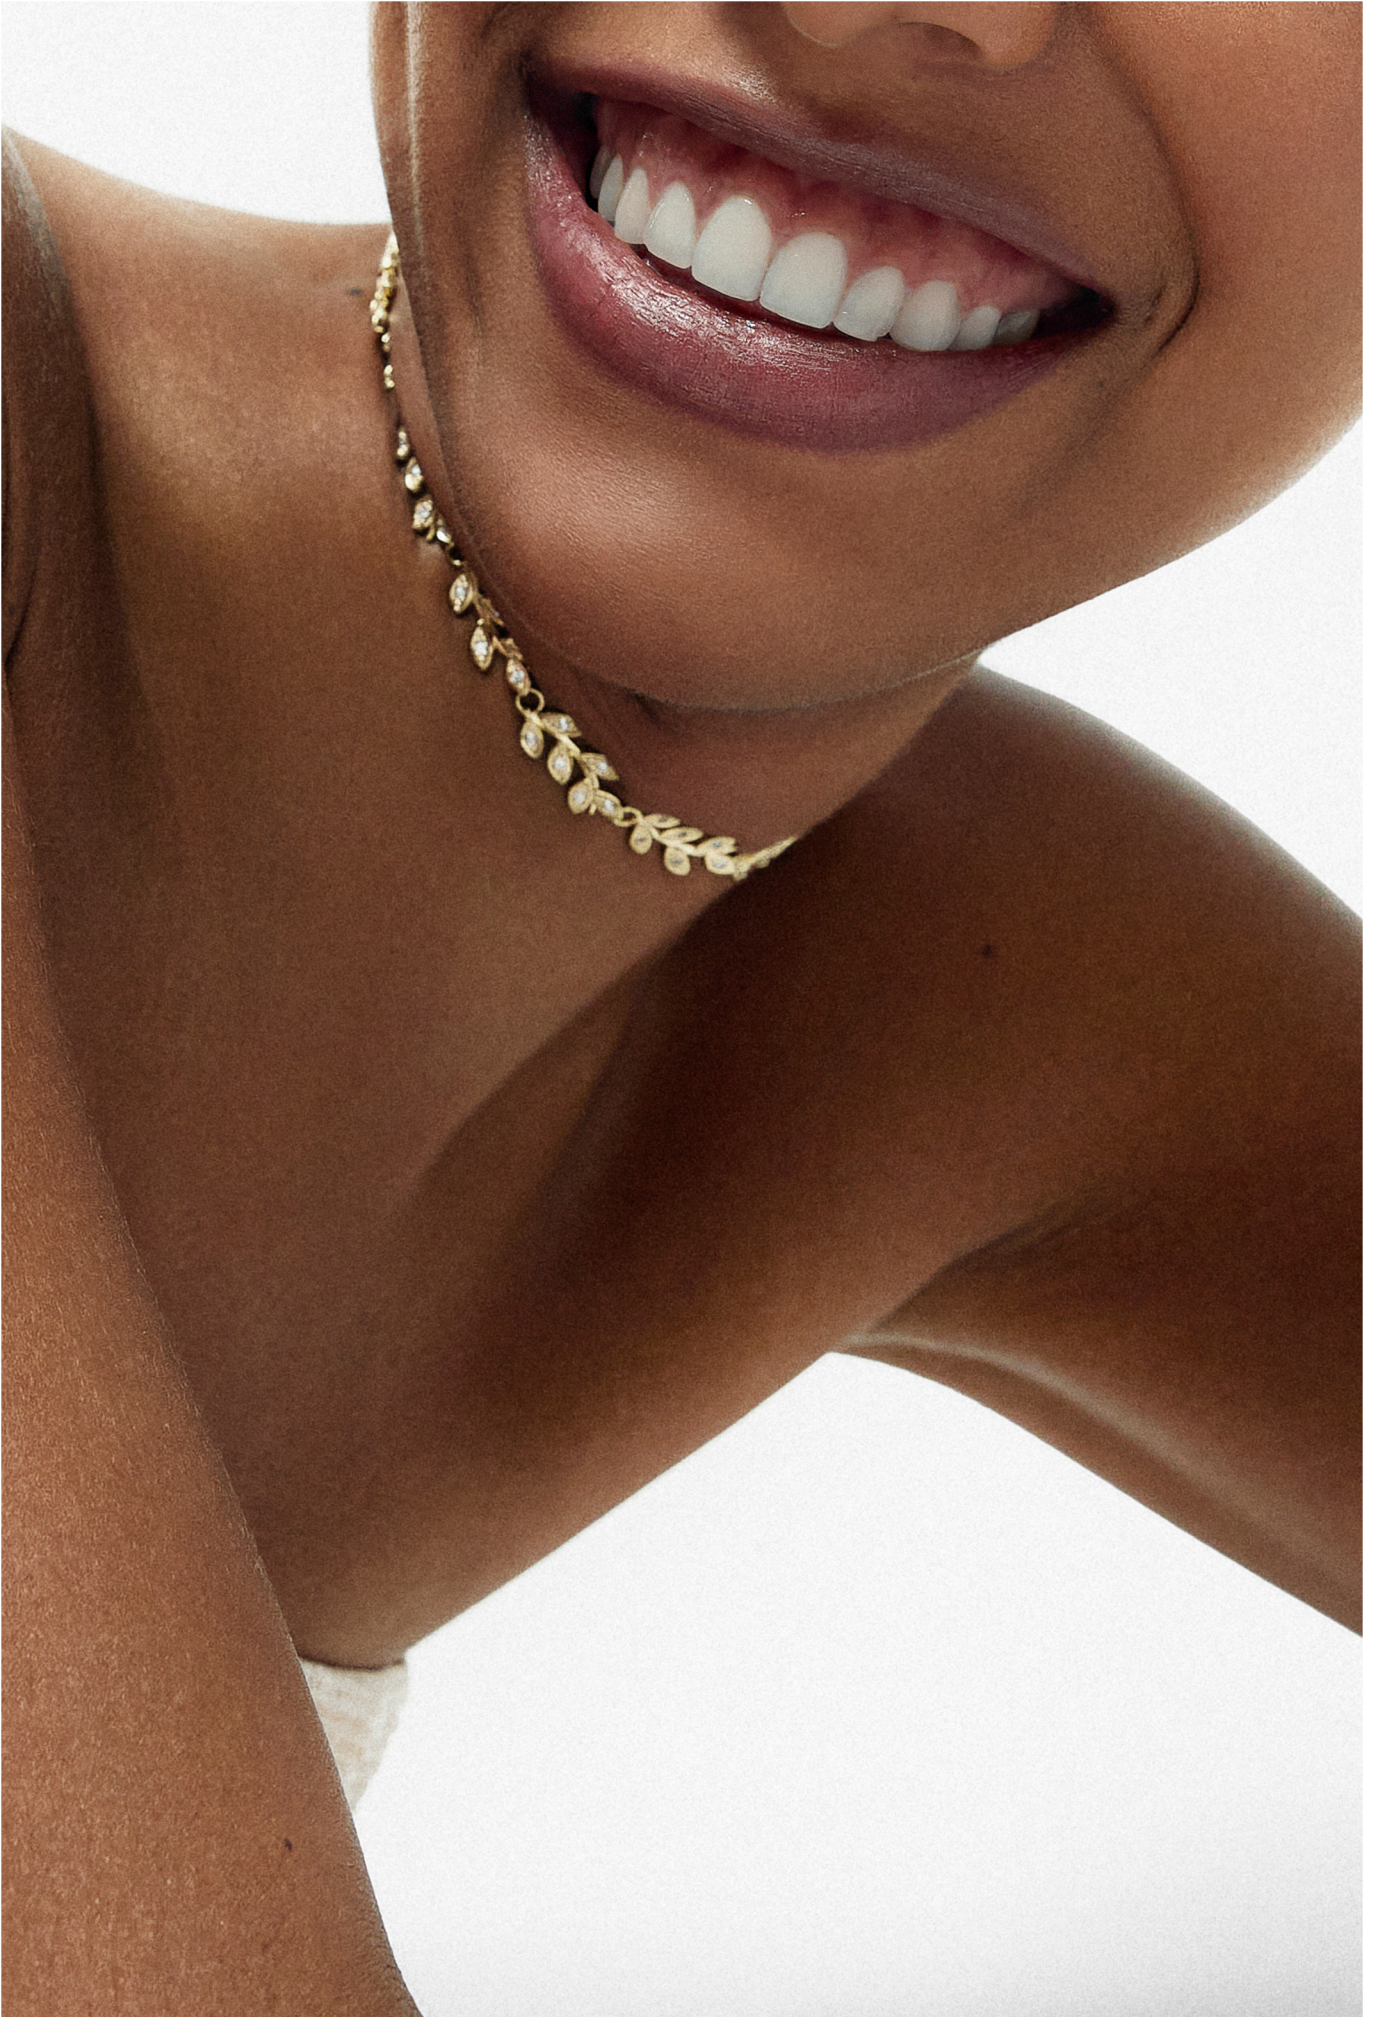

CADENAS RIVIERE

Riviere

17 cm.

90148UB17/59 139 €

18 cm.

90148UB/59 139 €

19 cm.

90148UB19/59 139 €