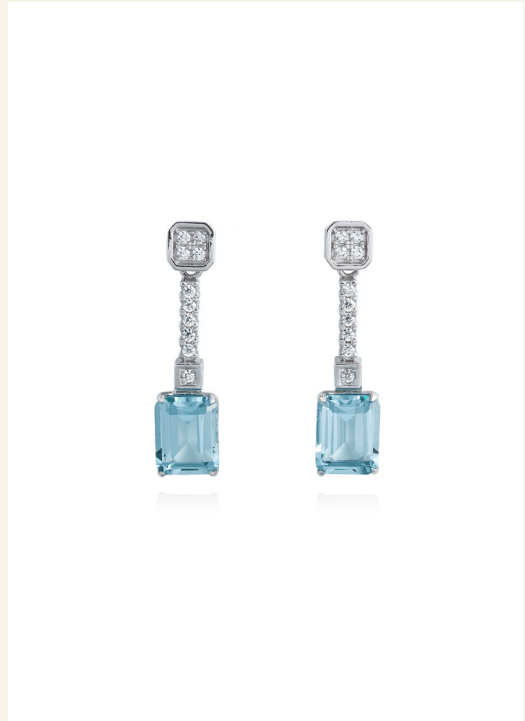

90068PD 174 €

90068PS 174 €

WEBSTER

---

90114PS 184 €

90114PA 184 €

90114PV 184 €

90114PT 184 €