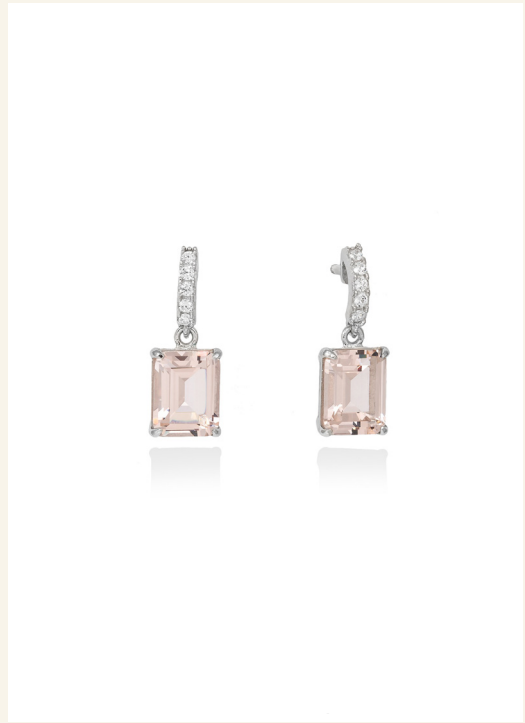

*Braut mit farbigem Edelstein*

7 9

*zeitgenössische Braut*

VIKTORIANISCH

VIKTORIANISCH

VIKTORIANISCH

90778PD 189 €

90778PB 189 €

---

BERTA

90113PS 139 €

90113PA 139 €

90113PV 139 €

90113PT 139 €

---

SARA